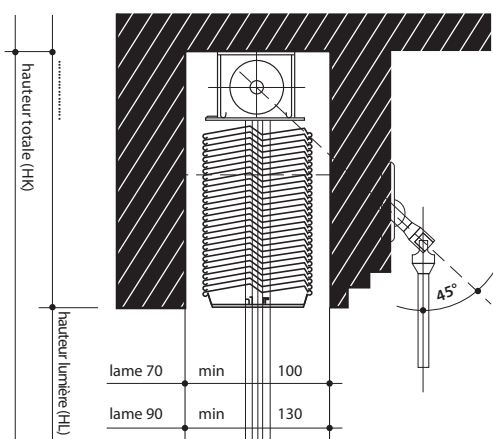

# Hauteurs paquets

(Paquet replié + canal, en cm)

Hauteur store	AZ70	AZ90	Z90express
50	14.5	13.5	15.0
60	15.0	14.0	16.0
70	16.0	14.5	16.5
80	16.0	15.0	17.0
90	17.0	16.0	17.5
100	17.0	16.5	18.0
110	18.0	17.0	18.5
120	19.0	17.5	18.5
130	19.5	18.0	19.0
140	20.0	18.5	19.0
150	20.5	19.0	20.5
160	21.0	19.5	21.5
170	22.0	20.5	22.0
180	22.5	21.0	22.5
190	23.0	21.5	23.0
200	24.0	22.0	23.0
210	25.0	23.0	24.0
220	26.0	23.5	25.0
230	27.0	24.0	25.5
240	27.5	24.5	26.0
250	28.0	25.0	26.0
260	29.0	26.0	27.0
270	30.0	26.5	28.0
280	30.5	27.0	28.5
290	31.0	27.5	29.0
300	32.0	28.0	29.0
310	33.0	29.0	30.0
320	34.0	29.5	31.0
330	35.0	30.0	31.5
340	36.0	30.5	32.0
350	36.5	31.0	32.0
360	37.5	32.0	33.0
370	38.5	33.0	34.0
380	39.5	33.5	34.5
390	39.5	34.0	35.0
400	40.5	34.5	35.0
410	42.0	36.0	36.0
420	42.5	36.0	37.0
430	-	-	-

## Limites dimensionnelles

	LARGEUR [mm]		HAUTEUR [mm]	SURFACE [m <sup>2</sup> ]			GUIDAGE
	min.	max.	max.	cordon	manivelle	moteur	
AZ70 / Z70express	600	6 000	4 000	-	8	18	coulisse
AZ90 / Z90express	600	6 000	4 000	-	8	24	coulisse

# Dessins techniques

**COUPE MONTAGE  
DANS NICHE**

**COUPE MONTAGE  
SOUS LAMBREQUIN**

**COUPE MONTAGE  
EN FAÇADE**

**COUPE HORIZONTALE MONTAGE  
DANS L'EMBRASURE**