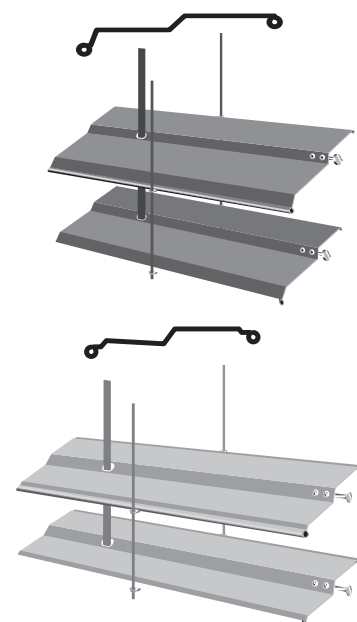

## **AZ70 / AZ90**

STORES À LAMELLES ORIENTABLES EN ALUMINIUM  
AVEC EMBOUTS ET CROCHETS MÉTALLIQUES

FABRICATION SUISSE

# AZ70 / AZ90

Élégance et qualité Suisse

Les stores à lamelles orientables de dernière génération permettent de réguler à volonté l'éclairage jusqu'à un obscurcissement optimal. La forme des lamelles, d'une largeur de 90 ou 70 mm, est étudiée pour atténuer le bruit et les reflets de lumière. Le profil des lamelles en "Z" assure une rigidité garante d'un fonctionnement rigoureux (fermeture, empilement,...). Par ailleurs les perforations des lames sont réduites afin de limiter le passage de la lumière.

Le thermolaquage structuré des lamelles apporte une stabilité chromatique et une résistance aux intempéries nettement supérieure au laquage lisse conventionnel. L'adhérence de la poussière est sensiblement réduite et les lamelles peuvent être facilement nettoyées. En outre l'effet structuré apporte un plus indéniable à l'aspect esthétique final du store.

Les trous ourlés évitent que les rubans de levage ne s'usent par le frottement.

Les crochets métalliques qui relient les lamelles et les embouts de guidage en métal sont nettement moins susceptibles de casser que des pièces en plastique.