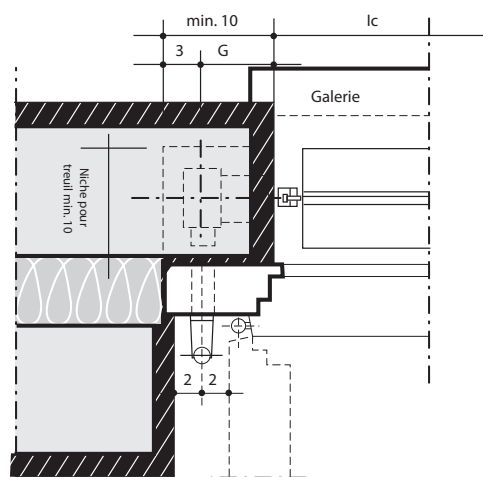

# Hauteurs paquets

(Paquet replié + canal, en cm)

Hauteur store	AZ70	AZ90	Z90express
50	14.5	13.5	15.0
60	15.0	14.0	16.0
70	16.0	14.5	16.5
80	16.0	15.0	17.0
90	17.0	16.0	17.5
100	17.0	16.5	18.0
110	18.0	17.0	18.5
120	19.0	17.5	18.5
130	19.5	18.0	19.0
140	20.0	18.5	19.0
150	20.5	19.0	20.5
160	21.0	19.5	21.5
170	22.0	20.5	22.0
180	22.5	21.0	22.5
190	23.0	21.5	23.0
200	24.0	22.0	23.0
210	25.0	23.0	24.0
220	26.0	23.5	25.0
230	27.0	24.0	25.5
240	27.5	24.5	26.0
250	28.0	25.0	26.0
260	29.0	26.0	27.0
270	30.0	26.5	28.0
280	30.5	27.0	28.5
290	31.0	27.5	29.0
300	32.0	28.0	29.0
310	33.0	29.0	30.0
320	34.0	29.5	31.0
330	35.0	30.0	31.5
340	36.0	30.5	32.0
350	36.5	31.0	32.0
360	37.5	32.0	33.0
370	38.5	33.0	34.0
380	39.5	33.5	34.5
390	39.5	34.0	35.0
400	40.5	34.5	35.0
410	42.0	36.0	36.0
420	42.5	36.0	37.0
430	-	-	-

## Limites dimensionnelles

	LARGEUR [mm]		HAUTEUR [mm]	SURFACE [m <sup>2</sup> ]			GUIDAGE
	min.	max.	max.	cordon	manivelle	moteur	
AZ70 / Z70express	600	6 000	4 000	-	8	18	coulisse
AZ90 / Z90express	600	6 000	4 000	-	8	24	coulisse

# Dessins techniques

**COUPE MONTAGE  
DANS NICHE**

**COUPE MONTAGE  
SOUS LAMBREQUIN**

**COUPE MONTAGE  
EN FAÇADE**

**COUPE HORIZONTALE MONTAGE  
DANS L'EMBRASURE**