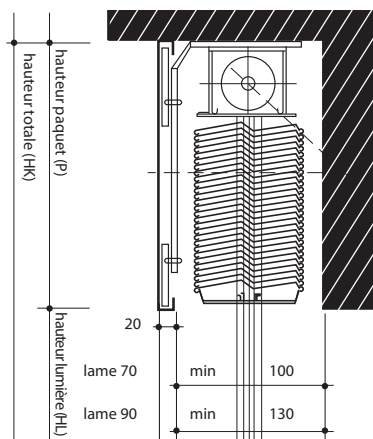

# Hauteurs paquets

(Paquet replié + canal, en cm)

Hauteur store	AZ70	AZ90	Z90express
50	14.5	13.5	15.0
60	15.0	14.0	16.0
70	16.0	14.5	16.5
80	16.0	15.0	17.0
90	17.0	16.0	17.5
100	17.0	16.5	18.0
110	18.0	17.0	18.5
120	19.0	17.5	18.5
130	19.5	18.0	19.0
140	20.0	18.5	19.0
150	20.5	19.0	20.5
160	21.0	19.5	21.5
170	22.0	20.5	22.0
180	22.5	21.0	22.5
190	23.0	21.5	23.0
200	24.0	22.0	23.0
210	25.0	23.0	24.0
220	26.0	23.5	25.0
230	27.0	24.0	25.5
240	27.5	24.5	26.0
250	28.0	25.0	26.0
260	29.0	26.0	27.0
270	30.0	26.5	28.0
280	30.5	27.0	28.5
290	31.0	27.5	29.0
300	32.0	28.0	29.0
310	33.0	29.0	30.0
320	34.0	29.5	31.0
330	35.0	30.0	31.5
340	36.0	30.5	32.0
350	36.5	31.0	32.0
360	37.5	32.0	33.0
370	38.5	33.0	34.0
380	39.5	33.5	34.5
390	39.5	34.0	35.0
400	40.5	34.5	35.0
410	42.0	36.0	36.0
420	42.5	36.0	37.0
430	-	-	-

## Limites dimensionnelles

	LARGEUR [mm]		HAUTEUR [mm]	SURFACE [m <sup>2</sup> ]			GUIDAGE
	min.	max.	max.	cordon	manivelle	moteur	
AZ70 / Z70express	600	6 000	4 000	-	8	18	coulisse
AZ90 / Z90express	600	6 000	4 000	-	8	24	coulisse

# Dessins techniques

**COUPE MONTAGE  
DANS NICHE**

**COUPE MONTAGE  
SOUS LAMBREQUIN**

**COUPE MONTAGE  
EN FAÇADE**

**COUPE HORIZONTALE MONTAGE  
DANS L'EMBRASURE**