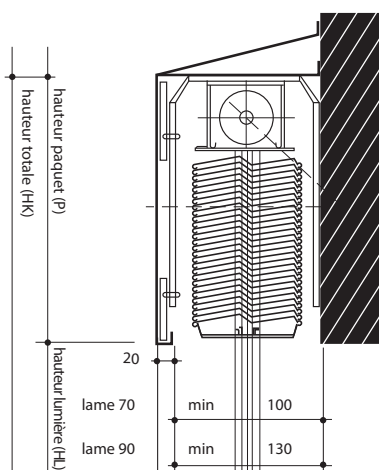

# Hauteurs paquets

(Paquet replié + canal, en cm)

Hauteur store	AZ70	AZ90	Z90express
50	14.5	13.5	15.0
60	15.0	14.0	16.0
70	16.0	14.5	16.5
80	16.0	15.0	17.0
90	17.0	16.0	17.5
100	17.0	16.5	18.0
110	18.0	17.0	18.5
120	19.0	17.5	18.5
130	19.5	18.0	19.0
140	20.0	18.5	19.0
150	20.5	19.0	20.5
160	21.0	19.5	21.5
170	22.0	20.5	22.0
180	22.5	21.0	22.5
190	23.0	21.5	23.0
200	24.0	22.0	23.0
210	25.0	23.0	24.0
220	26.0	23.5	25.0
230	27.0	24.0	25.5
240	27.5	24.5	26.0
250	28.0	25.0	26.0
260	29.0	26.0	27.0
270	30.0	26.5	28.0
280	30.5	27.0	28.5
290	31.0	27.5	29.0
300	32.0	28.0	29.0
310	33.0	29.0	30.0
320	34.0	29.5	31.0
330	35.0	30.0	31.5
340	36.0	30.5	32.0
350	36.5	31.0	32.0
360	37.5	32.0	33.0
370	38.5	33.0	34.0
380	39.5	33.5	34.5
390	39.5	34.0	35.0
400	40.5	34.5	35.0
410	42.0	36.0	36.0
420	42.5	36.0	37.0
430	-	-	-

## Limites dimensionnelles

	LARGEUR [mm]		HAUTEUR [mm]	SURFACE [m <sup>2</sup> ]			GUIDAGE
	min.	max.	max.	cordon	manivelle	moteur	
AZ70 / Z70express	600	6 000	4 000	-	8	18	coulisse
AZ90 / Z90express	600	6 000	4 000	-	8	24	coulisse

# Dessins techniques

**COUPE MONTAGE  
DANS NICHE**

**COUPE MONTAGE  
SOUS LAMBREQUIN**

**COUPE MONTAGE  
EN FAÇADE**

**COUPE HORIZONTALE MONTAGE  
DANS L'EMBRASURE**