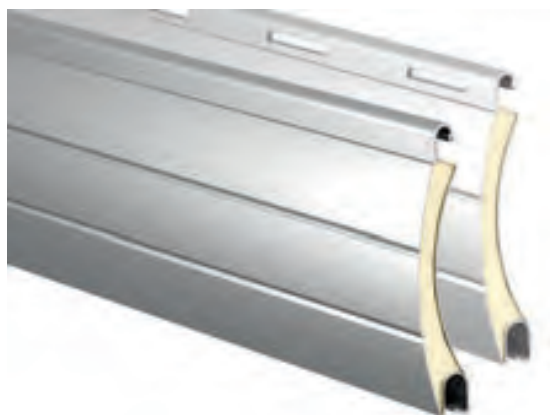

Lames disponibles avec et sans ajours

ALU-STORE SA

Hauteur tablier (mm)	Ø enroulement (mm)				
	axe rond			axe octogonale	
	Ø 50	Ø 60	Ø 70	Ø 50	Ø 70
1000	130	140	150	104	111
1100	130	145	152	109	115
1200	135	150	155	115	119
1300	140	152	160	121	123
1400	145	153	165	124	128
1500	150	155	168	126	132
1600	155	160	169	130	136
1700	160	165	171	133	139
1800	165	170	173	136	142
1900	167	174	178	139	145
2000	170	178	180	142	148
2100	172	181	182	144	150
2200	175	185	185	147	143
2300	180	186	188	149	155
2400	182	187	190	151	154
2500	185	188	192	154	156
2600	188	192	195	156	157
2700	190	196	200	160	161
2800	192	200	204	163	164
2900	195	202	207	166	168
3000	200	205	210	169	171
3100	206	211	213	171	175
3200	210	214	215	173	178
3300	214	217	218	174	180
3400	217	221	221	175	181
3500	221	224	224	177	184
3600	224	227	227	179	186

Mesures calculées pour un diamètre d'enroulement maximal. Selon construction prévoir un jeu de 10-20 mm