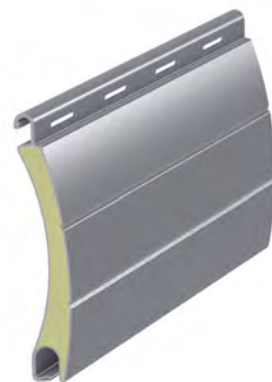

# COMPACT

Volets roulants en aluminium avec mousse isolante.  
Fabrication suisse

La lame COMPACT, fabriquée à base de feuillard aluminium à double laquage de haute qualité et remplie de mousse possédant d'excellentes caractéristiques d'isolation thermique et sonore. Notre mousse polyuréthane ne contient pas d'éléments hydrocarbonés ni composés fluorisés ou chlorés.