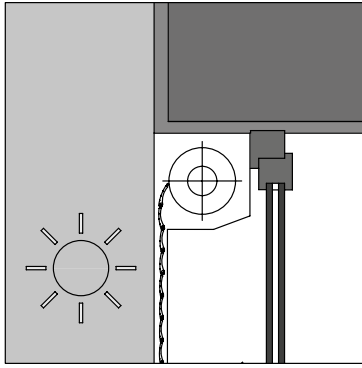

MONOBLOC COMPACT

MONOBLOC