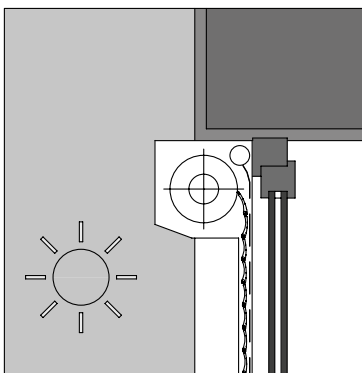

MONOBLOC COMPACT

MONOBLOC