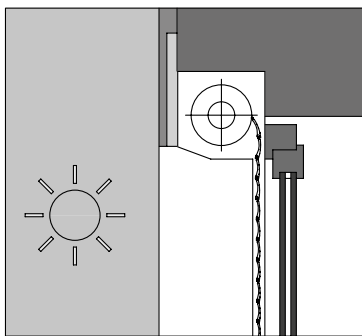

MONOBLOC COMPACT

MONOBLOC