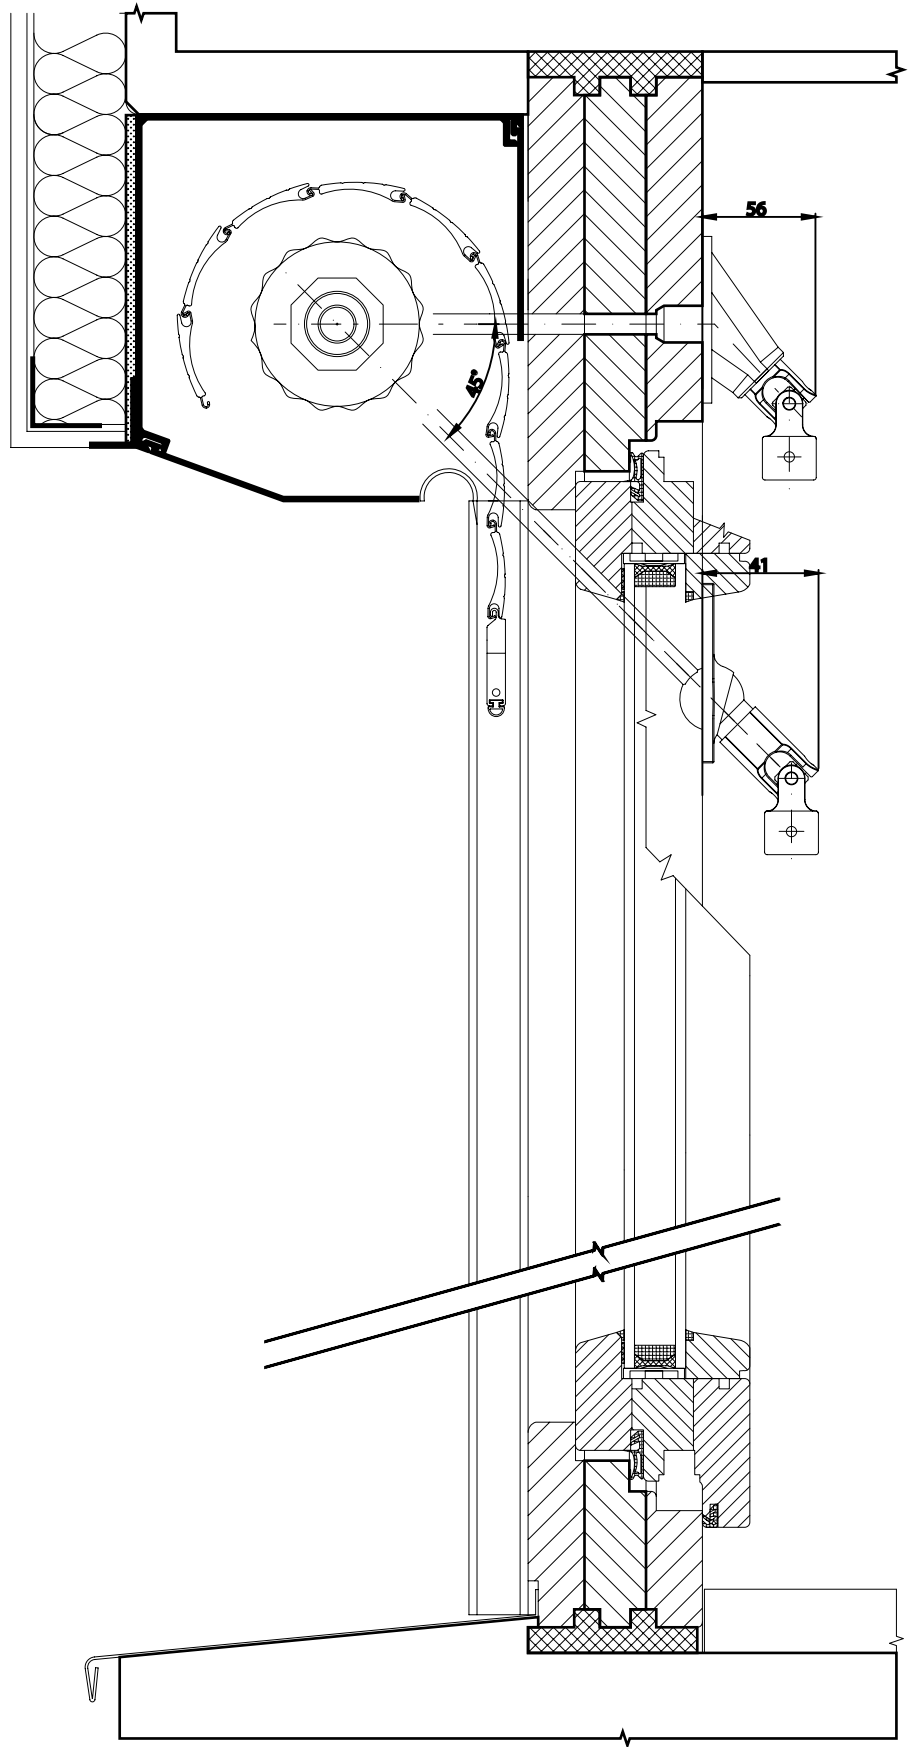

MONOBLOC COMPACT

MONOBLOC