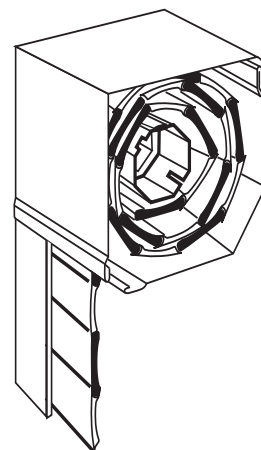

MONOBLOC

VOLETS ROULANTS INTÉGRÉS DANS UN
CAISSON EN ALUMINIUM

MONOBLOC

Volet roulant intégré dans un caisson en aluminium. Fabrication suisse

Disponible avec lames COMPACT ou SECUR

Facilité de montage et pose dans l'embrasure ou en applique sur la façade. Le volet à rouleau MONOBLOC offre une qualité de fabrication renommée et exemplaire, et entre autres un vaste choix de teintes, de dimensions et de grandes possibilités. Système de manoeuvre par manivelle et engrenage ou électrique. Le store à rouleau MONOBLOC, combine en un seul bloc, tablier, caisson et mécanisme.

Il se compose d'un caisson carré de 140, 167, 182 ou 205 mm en aluminium thermolaqué, avec joues en métal, plafonnet à angle de 45°, mécanisme complet avec axe octogonal de 40 ou 60mm. Coulisseaux 22 x 55 mm dans le même coloris que le caisson. Caisson arrondi sur demande.

Données théoriques	MONOBLOC v/COMPACT
Largeur max conseillée	4000 mm*
Hauteur max conseillée	2900 mm
Surface max avec manivelle	6 m ²
Surface max avec moteur	10 m ²
Poids par m ² (approximatif)	2.8 kg

Données théoriques	MONOBLOC v/SECUR
Largeur max conseillée	4500 mm*
Hauteur max conseillée	2500 mm
Surface max avec manivelle	2.5 m ²
Surface max avec moteur	5 m ²
Poids par m ² (approximatif)	8.2 kg

MONOBLOC COMPACT