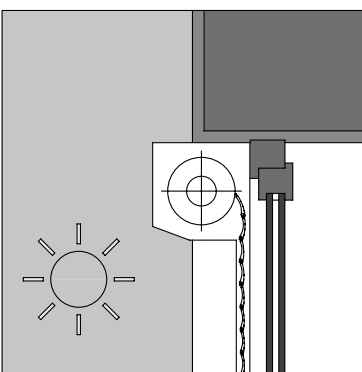

MONOBLOC COMPACT

MONOBLOC