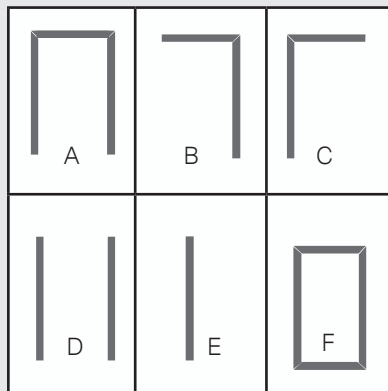

Vues détaillés

MOUSTIQUAIRE PL18

Profils de montage mural