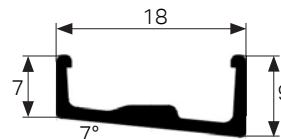

Elle est munie d'un treillis en PVC et se manœuvre manuellement. Le guidage au sol de 7 mm d'épaisseur ne constitue pas un obstacle au passage.

Armature en aluminium éloxé naturel ou thermolaqué en blanc, bronze, brun ou anthracite. Profil de fermeture muni d'une brosse d'étanchéité.

Type de rail

Standard :
Noir en aluminium
En option :
argenté

En option:
noir oblique

Dessinée pour surmonter les problèmes de pose dans des espaces limités (largeur de 18mm), la porte moustiquaire plissée PL18 vous offre aussi des avantages importants tels que le seuil de 7 mm de hauteur, la souplesse de fonctionnement, la possibilité de l'arrêter en toute position et une protection anti-intrusion entre le filet et le profil supérieur.

MOUSTIQUAIRE PLISSEE

Le guidage au sol en aluminium assure un fonctionnement précis.

PL18

Dimension maximum 240x260 cm – 1 vantail
480x260 cm – 2 vantaux

Encombrement 18 mm

La PL18, très élégante, peut être installée dans presque toutes les configurations même en cas de place réduite grâce à son encombrement réduit à l'extrême (seulement 22mm d'épaisseur) ou sur renvoi d'eau et autres supports inappropriés (profilé de compensation sous le seuil de guidage).