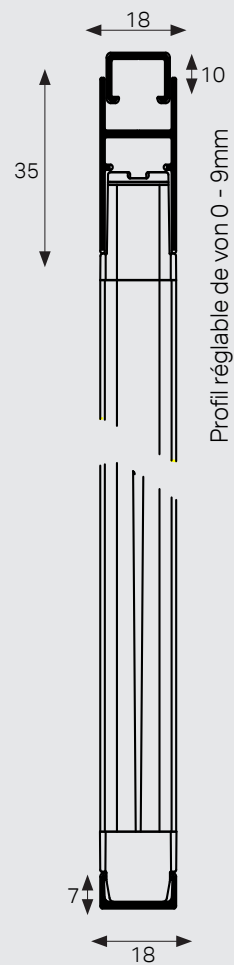

Elle est munie d'un treillis en PVC et se manœuvre manuellement. Le guidage au sol de 7 mm d'épaisseur ne constitue pas un obstacle au passage.

Armature en aluminium éloxé naturel ou thermolaqué en blanc, bronze, brun ou anthracite. Profil de fermeture muni d'une brosse d'étanchéité.

Type de rail

Standard :
Noir en aluminium
En option :
argenté

En option:
noir oblique

Dessinée pour surmonter les problèmes de pose dans des espaces limités (largeur de 18mm), la porte moustiquaire plissée PL18 vous offre aussi des avantages importants tels que le seuil de 7 mm de hauteur, la souplesse de fonctionnement, la possibilité de l'arrêter en toute position et une protection anti-intrusion entre le filet et le profil supérieur.

MOUSTIQUAIRE PLISSEE

Le guidage au sol en aluminium assure un fonctionnement précis.

PL18

Dimension maximum 240x260 cm – 1 vantail
480x260 cm – 2 vantaux

Encombrement 18 mm

La PL18, très élégante, peut être installée dans presque toutes les configurations même en cas de place réduite grâce à son encombrement réduit à l'extrême (seulement 22mm d'épaisseur) ou sur renvoi d'eau et autres supports inappropriés (profilé de compensation sous le seuil de guidage).

Vues détaillés

MOUSTIQUAIRE PL18

Profils de montage mural

Coupe verticale

Coupe horizontale