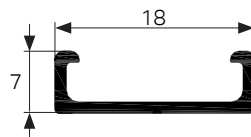

PL18
PORTES MOUSTIQUAIRES LATÉRALES PLISSÉES
À FAIBLE ENCOMBREMENT

FABRICATION SUISSE

MOUSTIQUAIRE PL18

Portes latérales plissées

Ultra pratique

Cette moustiquaire s'ouvre et se ferme à la manière d'un accordéon et convient parfaitement pour les portes-fenêtres grâce à son seuil minimal.

Elle est munie d'un treillis en PVC et se manœuvre manuellement. Le guidage au sol de 7 mm d'épaisseur ne constitue pas un obstacle au passage.

Armature en aluminium éloxé naturel ou thermolaqué en blanc, bronze, brun ou anthracite. Profil de fermeture muni d'une brosse d'étanchéité.

Type de rail

Standard :
Noir en aluminium
En option :
argenté

En option:
noir oblique

Dessinée pour surmonter les problèmes de pose dans des espaces limités (largeur de 18mm), la porte moustiquaire plissée PL18 vous offre aussi des avantages importants tels que le seuil de 7 mm de hauteur, la souplesse de fonctionnement, la possibilité de l'arrêter en toute position et une protection anti-intrusion entre le filet et le profil supérieur.

MOUSTIQUAIRE PLISSEE

Le guidage au sol en aluminium assure un fonctionnement précis.

PL18

Dimension maximum 240x260 cm – 1 vantail
480x260 cm – 2 vantaux

Encombrement 18 mm

La PL18, très élégante, peut être installée dans presque toutes les configurations même en cas de place réduite grâce à son encombrement réduit à l'extrême (seulement 22mm d'épaisseur) ou sur renvoi d'eau et autres supports inappropriés (profilé de compensation sous le seuil de guidage).