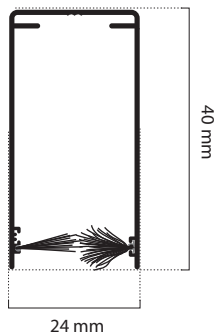

Coulisseaux