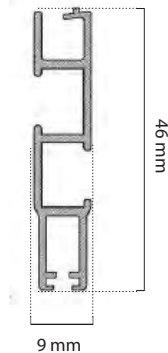

Lame finale