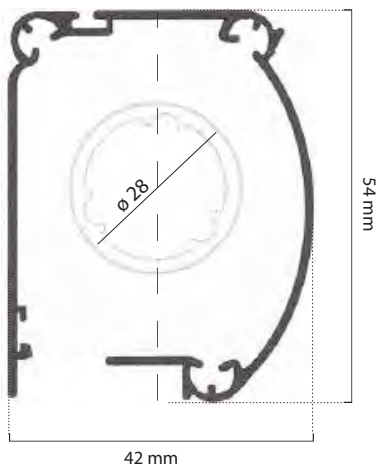

COUPES ET COTES DE CAISSON, COULISSE ET LAME FINALE

Caisson