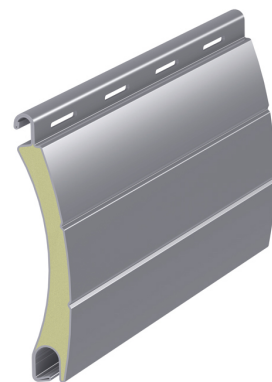

# COMPACT

Volets roulants en aluminium avec mousse isolante.  
Fabrication suisse

La lame COMPACT, fabriquée à base de feuillard aluminium à double laquage de haute qualité et remplie de mousse possédant d'excellentes caractéristiques d'isolation thermique et sonore. Notre mousse polyuréthane ne contient pas d'éléments hydrocarbonés ni composés fluorisés ou chlorés.