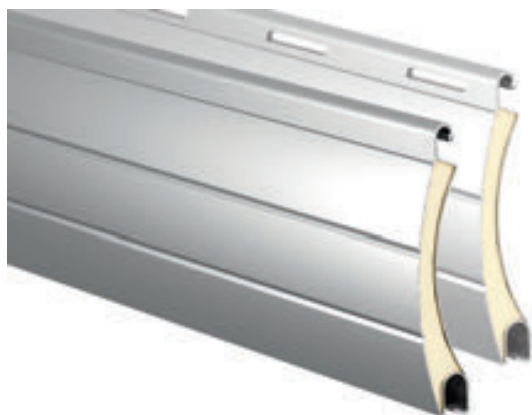

Lames disponibles avec et sans ajours

ALU-STORE SA

Hauteur tablier (mm)	Ø enroulement (mm)				
	axe rond			axe octogonale	
	Ø 50	Ø 60	Ø 70	Ø 50	Ø 70
1000	130	140	150	104	111
1100	130	145	152	109	115
1200	135	150	155	115	119
1300	140	152	160	121	123
1400	145	153	165	124	128
1500	150	155	168	126	132
1600	155	160	169	130	136
1700	160	165	171	133	139
1800	165	170	173	136	142
1900	167	174	178	139	145
2000	170	178	180	142	148
2100	172	181	182	144	150
2200	175	185	185	147	143
2300	180	186	188	149	155
2400	182	187	190	151	154
2500	185	188	192	154	156
2600	188	192	195	156	157
2700	190	196	200	160	161
2800	192	200	204	163	164
2900	195	202	207	166	168
3000	200	205	210	169	171
3100	206	211	213	171	175
3200	210	214	215	173	178
3300	214	217	218	174	180
3400	217	221	221	175	181
3500	221	224	224	177	184
3600	224	227	227	179	186

Mesures calculées pour un diamètre d'enroulement maximal. Selon construction prévoir un jeu de 10-20 mm