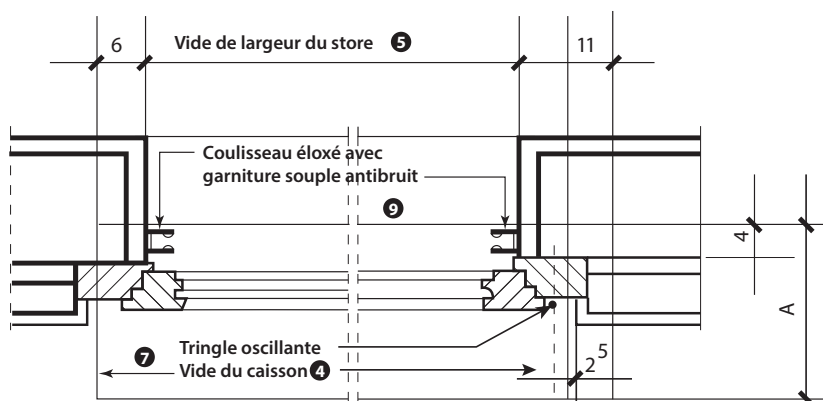

Dessins techniques COMPACT

Données techniques	COMPACT
Largeur max conseillée	5000 mm*
Hauteur max conseillée	3000 mm
Surface max avec manivelle	10 m²
Surface max avec moteur	10 m²
Poids par m² (approximatif)	2.8 kg
Epaisseur lame	8.1 mm
Epaisseur parois alu laquée	-
Hauteur lame profilée	43.5 mm
Hauteur du pas (couverte)	37 mm

*Monté suspendu à partir de 3500 mm