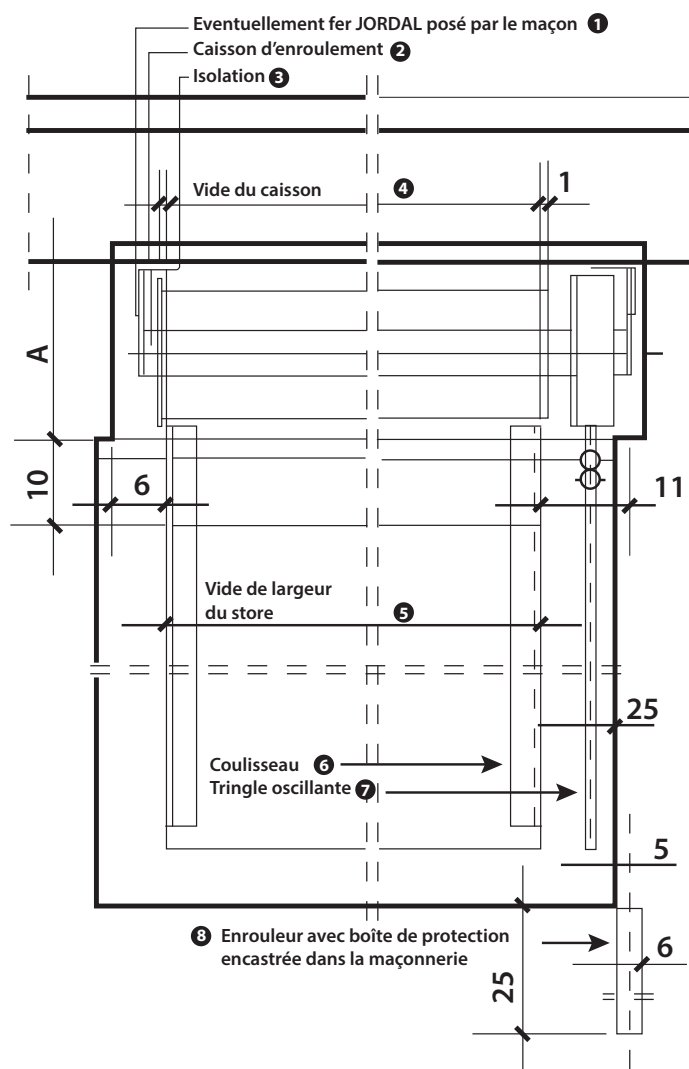

ALU-STORE SA

Hauteur tablier (mm)	Ø enroulement (mm)				
	axe rond			axe octogonale	
	Ø 50	Ø 60	Ø 70	Ø 50	Ø 70
1000	130	140	150	104	111
1100	130	145	152	109	115
1200	135	150	155	115	119
1300	140	152	160	121	123
1400	145	153	165	124	128
1500	150	155	168	126	132
1600	155	160	169	130	136
1700	160	165	171	133	139
1800	165	170	173	136	142
1900	167	174	178	139	145
2000	170	178	180	142	148
2100	172	181	182	144	150
2200	175	185	185	147	143
2300	180	186	188	149	155
2400	182	187	190	151	154
2500	185	188	192	154	156
2600	188	192	195	156	157
2700	190	196	200	160	161
2800	192	200	204	163	164
2900	195	202	207	166	168
3000	200	205	210	169	171
3100	206	211	213	171	175
3200	210	214	215	173	178
3300	214	217	218	174	180
3400	217	221	221	175	181
3500	221	224	224	177	184
3600	224	227	227	179	186

# Dessins techniques COMPACT

Données techniques	COMPACT
Largeur max conseillée	5000 mm*
Hauteur max conseillée	3000 mm
Surface max avec manivelle	10 m <sup>2</sup>
Surface max avec moteur	10 m <sup>2</sup>
Poids par m <sup>2</sup> (approximatif)	2.8 kg
Epaisseur lame	8.1 mm
Epaisseur parois alu laquée	-
Hauteur lame profilée	43.5 mm
Hauteur du pas (couverte)	37 mm