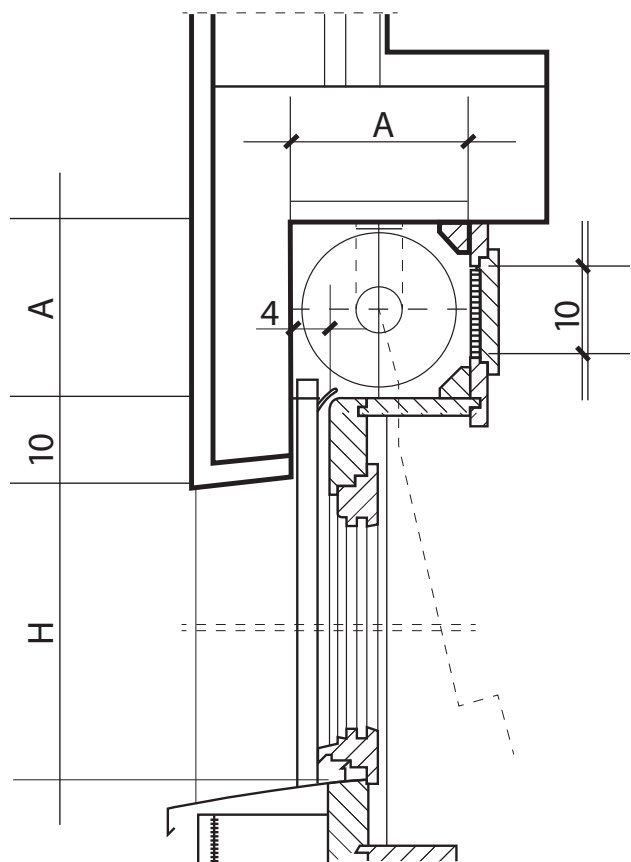

ALU-STORE SA

Hauteur tablier (mm)	Ø enroulement (mm)				
	axe rond			axe octogonale	
	Ø 50	Ø 60	Ø 70	Ø 50	Ø 70
1000	130	140	150	104	111
1100	130	145	152	109	115
1200	135	150	155	115	119
1300	140	152	160	121	123
1400	145	153	165	124	128
1500	150	155	168	126	132
1600	155	160	169	130	136
1700	160	165	171	133	139
1800	165	170	173	136	142
1900	167	174	178	139	145
2000	170	178	180	142	148
2100	172	181	182	144	150
2200	175	185	185	147	143
2300	180	186	188	149	155
2400	182	187	190	151	154
2500	185	188	192	154	156
2600	188	192	195	156	157
2700	190	196	200	160	161
2800	192	200	204	163	164
2900	195	202	207	166	168
3000	200	205	210	169	171
3100	206	211	213	171	175
3200	210	214	215	173	178
3300	214	217	218	174	180
3400	217	221	221	175	181
3500	221	224	224	177	184
3600	224	227	227	179	186

Mesures calculées pour un diamètre d'enroulement maximal. Selon construction prévoir un jeu de 10-20 mm

# Dessins techniques COMPACT

Données techniques	COMPACT
Largeur max conseillée	5000 mm*
Hauteur max conseillée	3000 mm
Surface max avec manivelle	10 m <sup>2</sup>
Surface max avec moteur	10 m <sup>2</sup>
Poids par m <sup>2</sup> (approximatif)	2.8 kg
Epaisseur lame	8.1 mm
Epaisseur parois alu laquée	-
Hauteur lame profilée	43.5 mm
Hauteur du pas (couverte)	37 mm