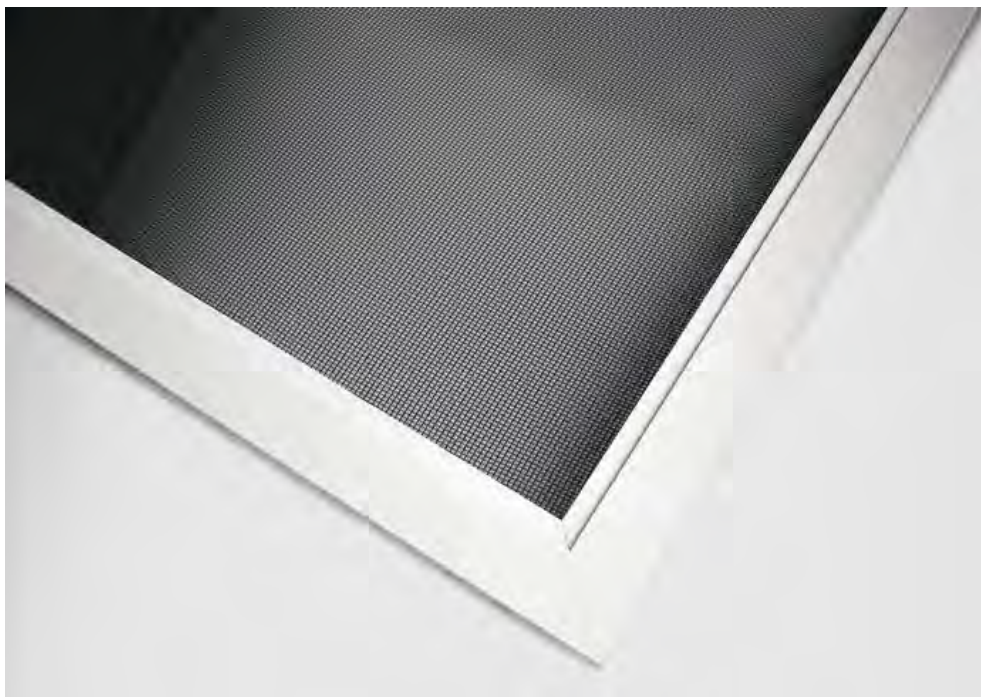

**FC16**  
MOUSTIQUAIRE CADRE FIXE À CLIPER  
DANS LE GUICHET DE LA FENÊTRE

## FC16

Moustiquaire fixe à clipser dans le guichet de la fenêtre

Le cadre fixe FC16, disponible en 5 profils de profondeur variable de 16 à 41 mm, est conçu pour se clipser dans le guichet de la fenêtre. Fixation par 2 ressorts inox en haut et en bas, le cadre fixe FC16 n'entraîne en principe aucun travail d'installation : Insérer le haut et clipser le bas. La moustiquaires peut ainsi être très aisément mise en place et démontée.

Dimension max. 190x240 cm

Encombrement selon vantail de la fenêtre :

16, 21, 26, 31, 36 ou 41 mm

BLANC SIGNA.  
RAL 9016

GRIS ARGENT  
Eloxé naturel

BRONZE  
RAL 8000

BRUN  
RAL 8014

ANTHRACITE  
RAL 7016