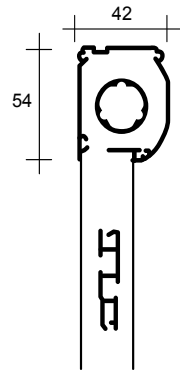

■ ■ ■
**Aufrollbares Insektenschutzgitter
mit automatischem Federsystem
oder Motor**

Insektenschutz R42

Für lange Haltbarkeit konzipiert

Unsere R42 und C42 Insektenschutzgitter sind mit einem beweglichen Bürstensystem ausgerüstet, das jegliches Einreißen des Gewebes an den Gleitschienen verhindert. Das PVC-beschichtete Glasfasernetz bildet ein sehr dünnes, wegen der Qualität der benutzten Materialien dennoch sehr widerstandsfähiges Gitterwerk.

Bequeme Bedienung

Die manuell betätigten Insektenschutzgitter sind mit einem abbremsenden Federsystem ausgerüstet, das ein abruptes Hochgehen des Gewebes verhindert. Schnappverschluss, Verschluss mit Drehknopf, Zapfverschluss oder Verschluss mit Motor

Ästhetik

Sehr elegantes und gleichzeitig diskretes System. Alle Aluminiumprofile sind in natur-eloxiert und thermolackiert in Bronze bzw. Weiß oder auf Anfrage auch in anderen Farben erhältlich.