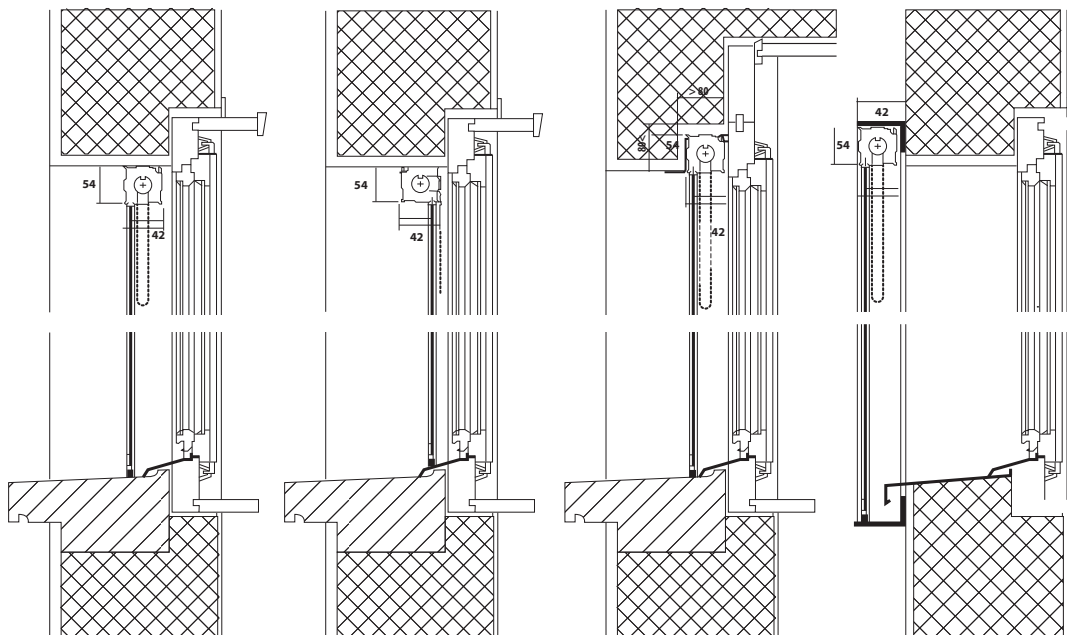

Lediglich 42 mm Tiefe für den Einbau erforderlich.

Schnappverschluss kombiniert mit Kettensteuerung.
(Kette ist in den Farben schwarz oder weiß erhältlich)

Insektenschutz

Insektenschutz C42

min. 55cm
max. 200cm

min. 70cm
max. 248cm

WEISS
RAL 9010

GRAU
Elox Nat.

BRONZE

BRAUN
RAL 8017

ANTHRAZIT
RAL 7016

Abbildung 1
Einbau unter Abdeckung, normale Aufrollung, Kette links oder rechts unter dem Gehäuse.

Abbildung 2
Einbau unter Abdeckung, normale Aufrollung, Kette links oder rechts unter dem Gehäuse. Diese Anordnung ist in der Regel erforderlich, wenn das Fenster mit Fensterläden ausgestattet ist, deren Verschlusshaken an den Fensteröffnungen befestigt sind.

Abbildung 3
Gehäuse des Insektenschutzgitters, das in einer dafür vorgesehenen Aussparung versenkt ist.

Abbildung 4
Einbau an der Fassade mit Winkelisen aus Aluminium, die die seitliche und untere Abdichtung sicherstellen.