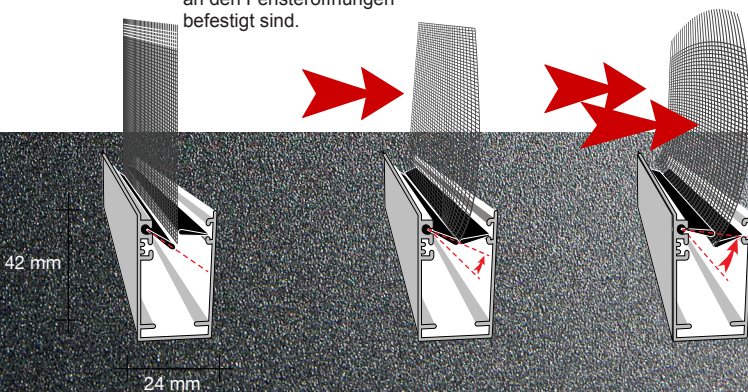

Lediglich 42 mm Tiefe für den Einbau erforderlich.

Schnappverschluss kombiniert mit Kettensteuerung.
(Kette ist in den Farben schwarz oder weiß erhältlich)

Insektenschutz

Insektenschutz C42

min. 55cm
max. 200cm

min. 70cm
max. 248cm

WEISS
RAL 9010

GRAU
Elox Nat.

BRONZE

BRAUN
RAL 8017

ANTHRAZIT
RAL 7016

Abbildung 1
Einbau unter Abdeckung, normale Aufrollung, Kette links oder rechts unter dem Gehäuse.

Abbildung 2
Einbau unter Abdeckung, normale Aufrollung, Kette links oder rechts unter dem Gehäuse. Diese Anordnung ist in der Regel erforderlich, wenn das Fenster mit Fensterläden ausgestattet ist, deren Verschlusshaken an den Fensteröffnungen befestigt sind.

Abbildung 3
Gehäuse des Insektenschutzgitters, das in einer dafür vorgesehenen Aussparung versenkt ist.

Abbildung 4
Einbau an der Fassade mit Winkelisen aus Aluminium, die die seitliche und untere Abdichtung sicherstellen.