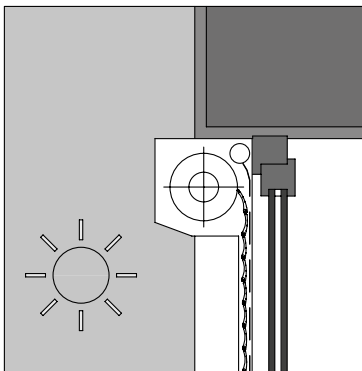

MONOBLOC COMPACT

MONOBLOC