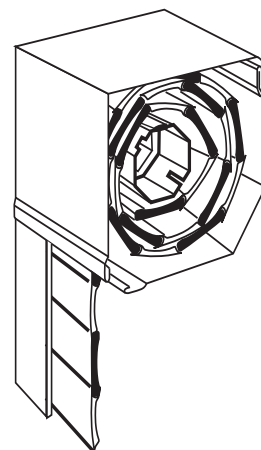

MONOBLOC

VOLETS ROULANTS INTÉGRÉS DANS UN
CAISSON EN ALUMINIUM

MONOBLOC

Volet roulant intégré dans un caisson en aluminium. Fabrication suisse

Disponible avec lames COMPACT ou SECUR

Facilité de montage et pose dans l'embrasure ou en applique sur la façade. Le volet à rouleau MONOBLOC offre une qualité de fabrication renommée et exemplaire, et entre autres un vaste choix de teintes, de dimensions et de grandes possibilités. Système de manoeuvre par manivelle et engrenage ou électrique. Le store à rouleau MONOBLOC, combine en un seul bloc, tablier, caisson et mécanisme.

Il se compose d'un caisson carré de 140, 167, 182 ou 205 mm en aluminium thermolaqué, avec joues en métal, plafonnet à angle de 45°, mécanisme complet avec axe octogonal de 40 ou 60mm. Coulisseaux 22 x 55 mm dans le même coloris que le caisson. Caisson arrondi sur demande.

| Données théoriques | MONOBLOC v/COMPACT |
|---|-----------------------|
| Largeur max conseillée | 4000 mm* |
| Hauteur max conseillée | 2900 mm |
| Surface max avec manivelle | 6 m ² |
| Surface max avec moteur | 10 m ² |
| Poids par m ² (approximatif) | 2.8 kg |