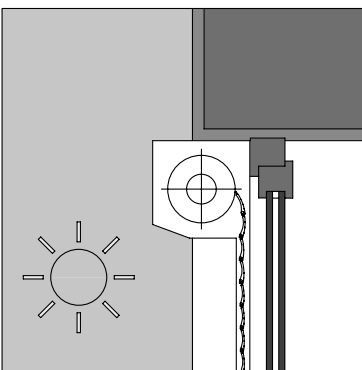

MONOBLOC COMPACT

MONOBLOC