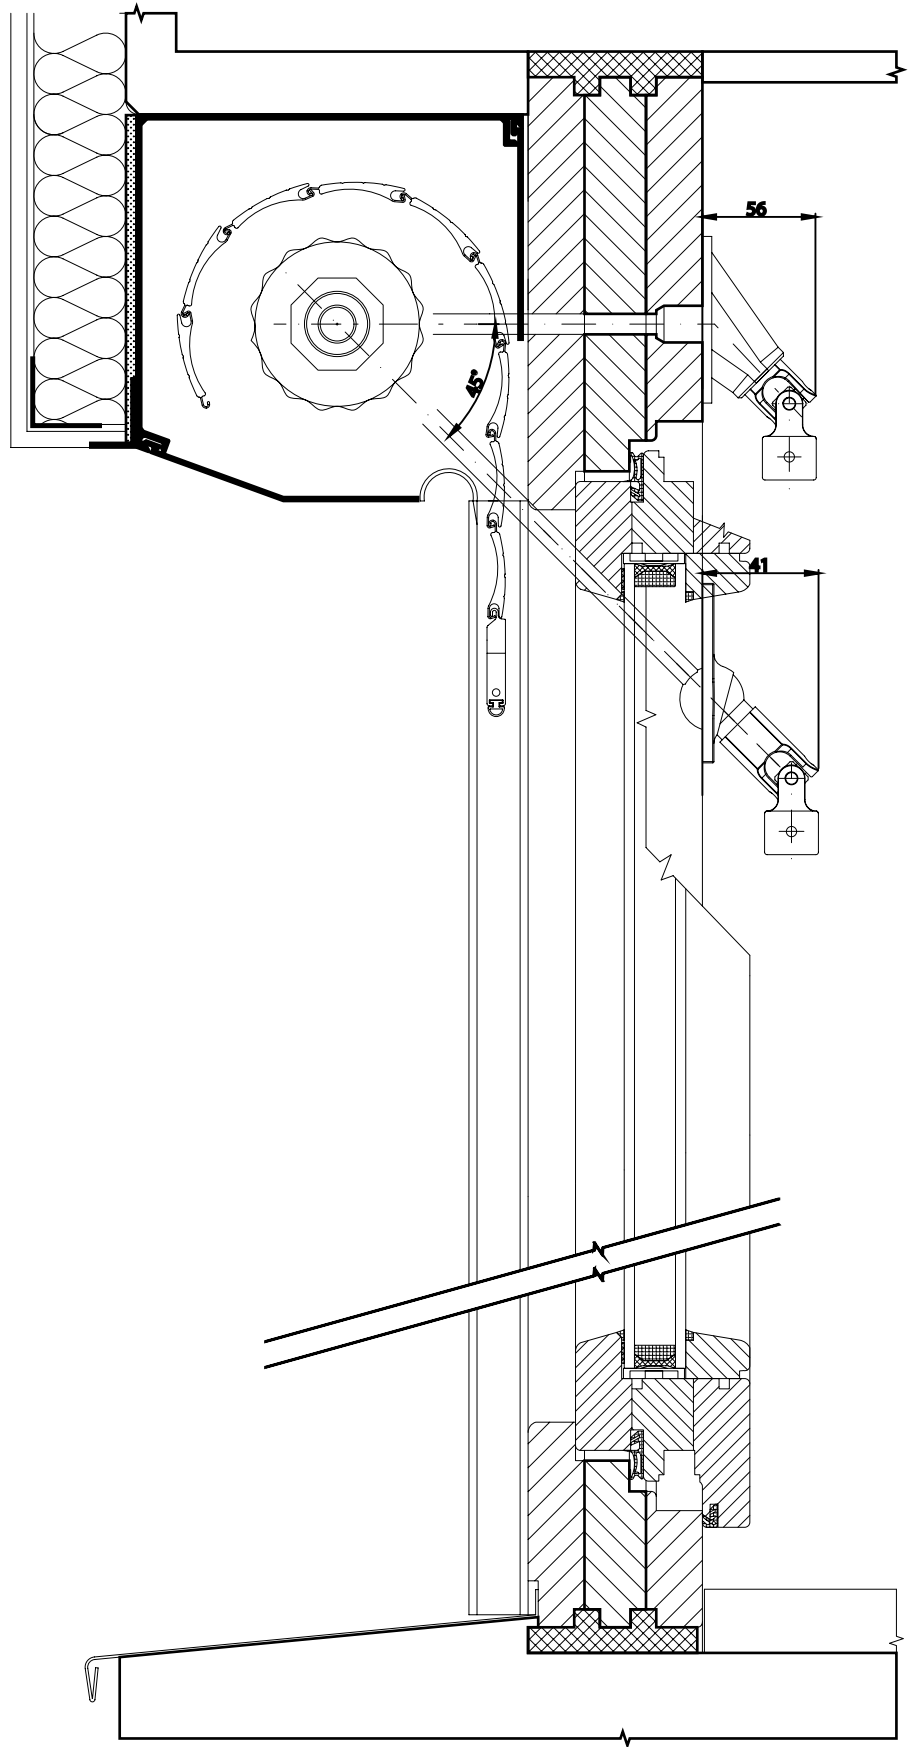

MONOBLOC COMPACT

MONOBLOC