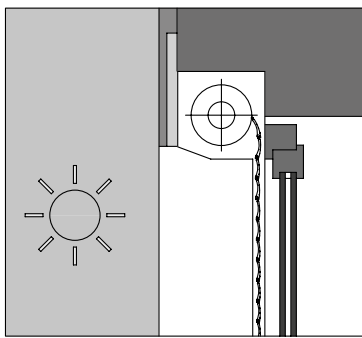

MONOBLOC COMPACT

MONOBLOC