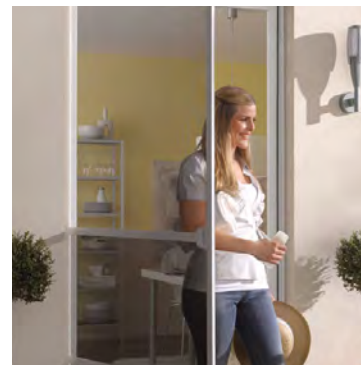

PORTE MOUSTIQUAIRE

PB17

Porte battante à 1 ou 2 vantaux

La porte battante s'ouvre facilement de l'intérieur, et elle peut être équipée en option d'une traverse large et d'un ferme-porte automatique. Grâce au profilé à brosse réglable au bas de la porte, la porte battante se passe totalement de profilé au sol.

PB17

Dimension maximum 130x250 cm – 1 vantail
260x260 cm – 2 vantaux

Encombrement 17 mm

COULEURS PB17

BLANC PUR
RAL 9010

GRIS
Eloxé naturel

BRONZE

BRUN SEPIA
RAL 8014