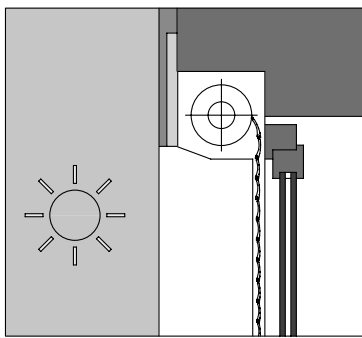

MONOBLOC COMPACT

MONOBLOC