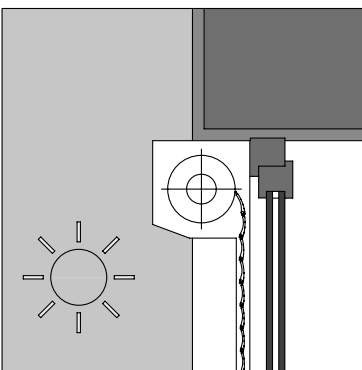

MONOBLOC COMPACT

MONOBLOC