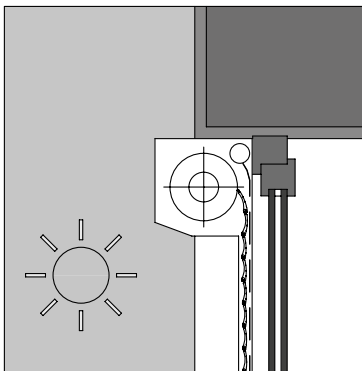

MONOBLOC COMPACT

MONOBLOC