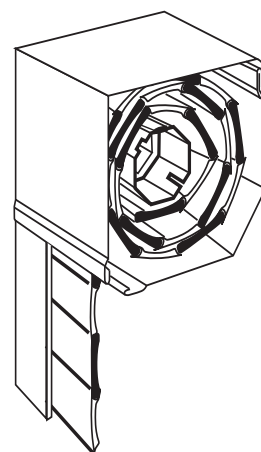

a+ustore
SWISS MANUFACTURE