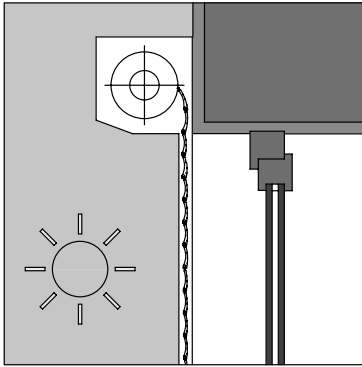

MONOBLOC COMPACT

MONOBLOC