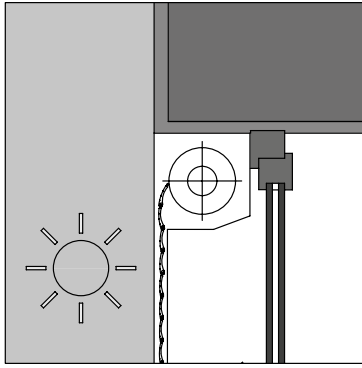

MONOBLOC COMPACT

MONOBLOC