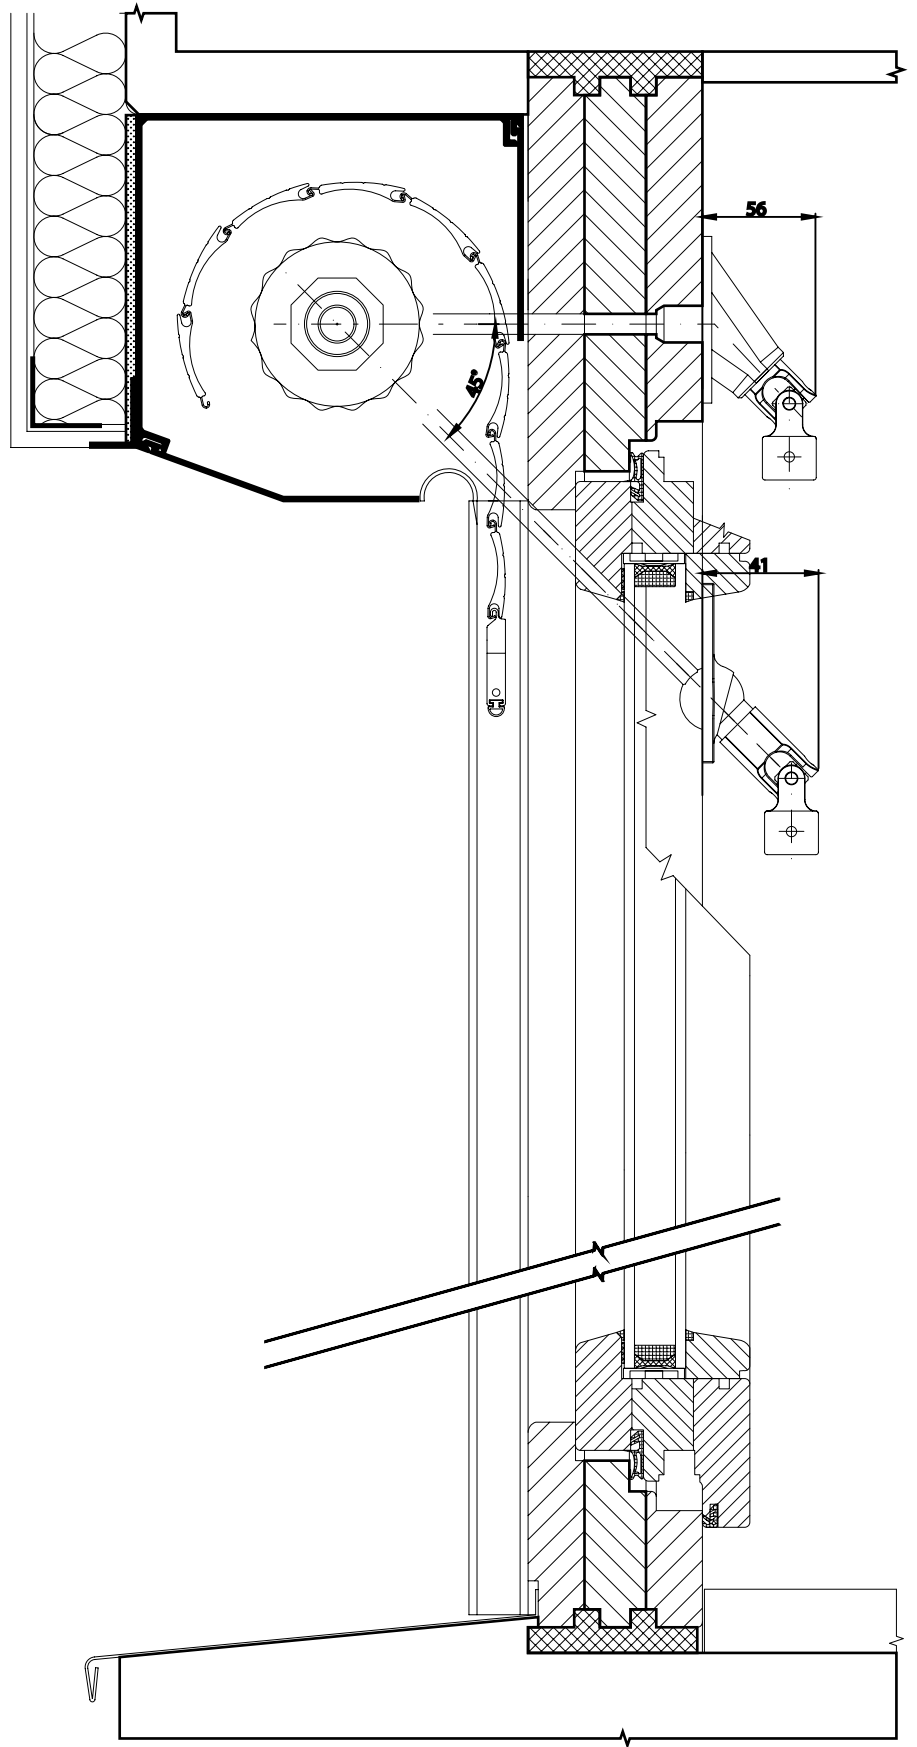

MONOBLOC COMPACT

MONOBLOC